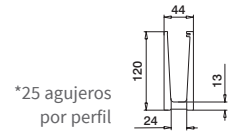

168060-050-00-08