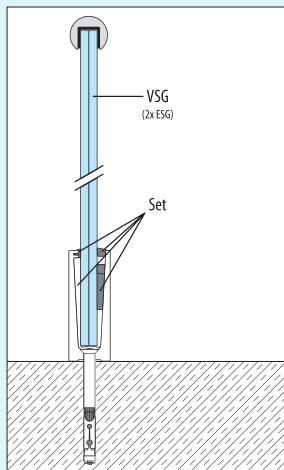

Anodizado plata	Izquierda (desde fuera)	4848.I PL
	Derecha (desde fuera)	4848.D PL

TAPA ALUMINIO MONTAJE LATERAL

Utilizar sin revestimiento

168032-02-18
168032-01-18

Acabados:

Anodizado plata	Izquierda (desde fuera)	4849.I PL
	Derecha (desde fuera)	4849.D PL

TORNILLO FISCHER PARA FIJACIÓN DE PERFILERÍA

Ø 12 mm
Largo: 120 mm

4835

TAPÓN PERFIL

Ø 28 mm

Plata **4846 PL**

158038-36

MUY IMPORTANTE

VSG (2XESG): Vidrio laminado a partir de vidrio templado

ESG: Vidrio templado

Altura máxima vidrio: 1100 mm

Se recomienda la instalación de pasamanos superior

MULTI-HERRAMIENTA EASY GLASS®

201001

4839