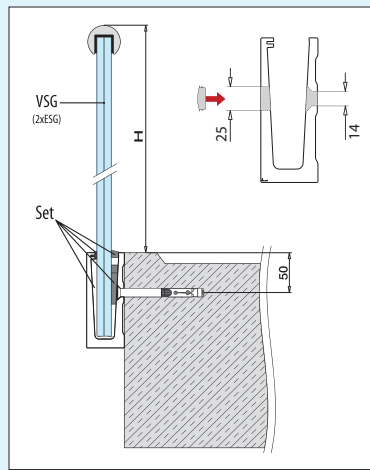

Anodizado plata	Izquierda (desde fuera)	4848.I PL
	Derecha (desde fuera)	4848.D PL

TAPA ALUMINIO MONTAJE LATERAL

Utilizar sin revestimiento

168032-02-18
168032-01-18

Acabados:

Anodizado plata	Izquierda (desde fuera)	4849.I PL
	Derecha (desde fuera)	4849.D PL

TORNILLO FISCHER PARA FIJACIÓN DE PERFILERÍA

Ø 12 mm
Largo: 120 mm

4835

TAPÓN PERFIL

Ø 28 mm

Plata **4846 PL**

158038-36

MUY IMPORTANTE

VSG (2XESG): Vidrio laminado a partir de vidrio templado

ESG: Vidrio templado

Altura máxima vidrio: 1100 mm

Se recomienda la instalación de pasamanos superior

MULTI-HERRAMIENTA EASY GLASS®

201001

4839