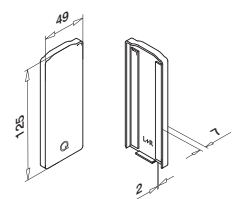

168012-00-18