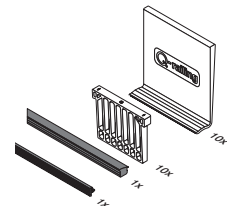

KIT DE JUNTAS Y CUÑAS ECO

Acabados:

V. 12,76 mm (6-0,76-6)	4823
V. 16,76 mm (8-0,76-8)	4824
V. 20,76 mm (10-0,76-10)	4829

*Otros espesores consultar

208000-050-13
208000-050-17
208000-050-21

TAPA ALUMINIO MONTAJE SUPERIOR

Utilizar sin revestimiento

Acabados:

Anodizado plata **4837 PL**

168012-00-18

TAPA ALUMINIO MONTAJE LATERAL

Utilizar con revestimiento de aluminio

168034-02-18
168034-01-18

Acabados: