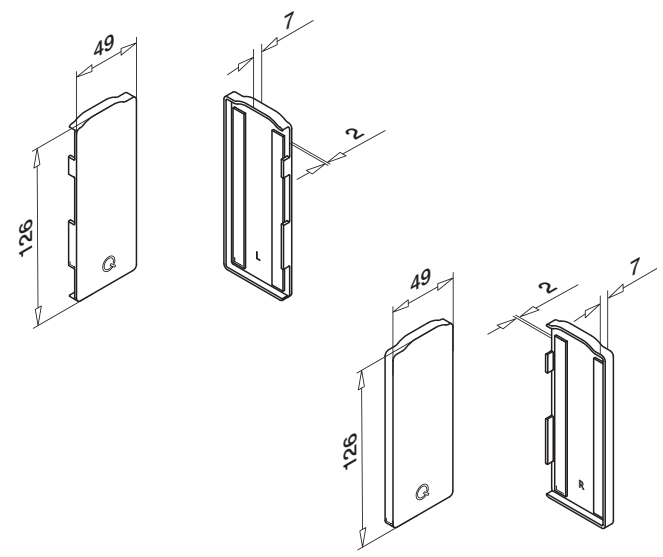

Anodizado plata	Izquierda (desde fuera)	4848.I PL
	Derecha (desde fuera)	4848.D PL

TAPA ALUMINIO MONTAJE LATERAL

Utilizar sin revestimiento

168032-02-18
168032-01-18

Acabados:

Anodizado plata	Izquierda (desde fuera)	4849.I PL
	Derecha (desde fuera)	4849.D PL

TORNILLO FISCHER PARA FIJACIÓN DE PERFILERÍA

Ø 12 mm
Largo: 120 mm

4835

TAPÓN PERFIL

Ø 28 mm

Plata **4846 PL**

158038-36

MUY IMPORTANTE