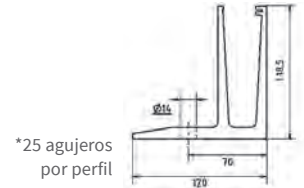

168020-050-00-18