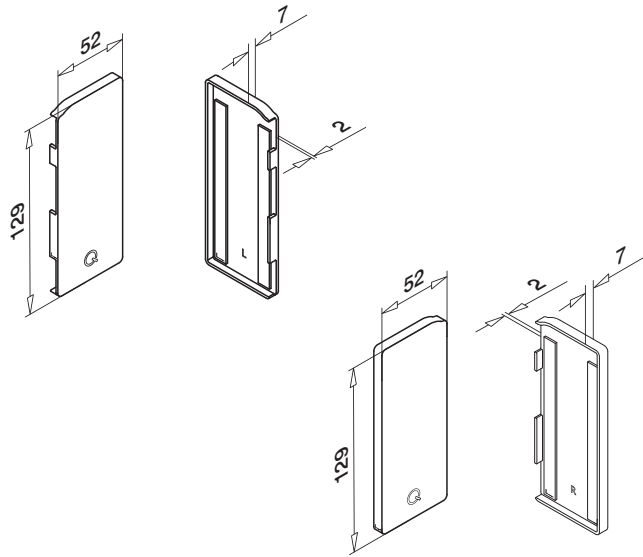

Utilizar sin revestimiento

Acabados:

Anodizado plata **4837 PL**

168012-00-18

TAPA ALUMINIO MONTAJE LATERAL

Utilizar con revestimiento de aluminio

168034-02-18
168034-01-18

Acabados:

Anodizado plata	Izquierda (desde fuera)	4848.I PL
	Derecha (desde fuera)	4848.D PL

TAPA ALUMINIO MONTAJE LATERAL

Utilizar sin revestimiento

168032-02-18
168032-01-18

Acabados:

Anodizado plata	Izquierda (desde fuera)	4849.I PL
	Derecha (desde fuera)	4849.D PL